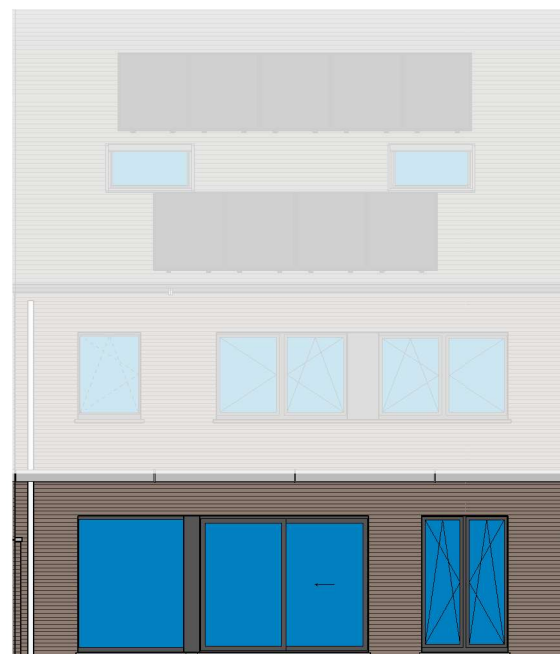

Gelijkvloers lot 10a LL

DOSSIER dossier nr.: Harelbeke - Kollegelaan
 plan : LL
 plan nr. : lot 10a

ONTWERP
 Harelbeke - Kollegelaan - 16 woningen

LIGGING Kollegelaan
 B-8530 Harelbeke

voorgevel lot 10a LL

achtergevel lot 10a LL